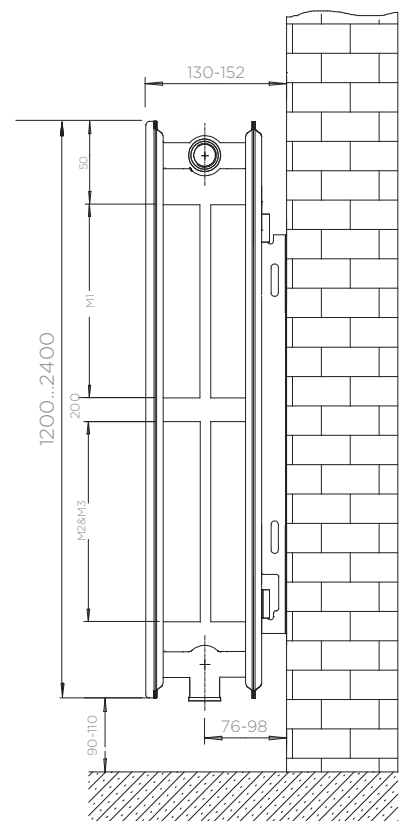

VLD Double

Side view