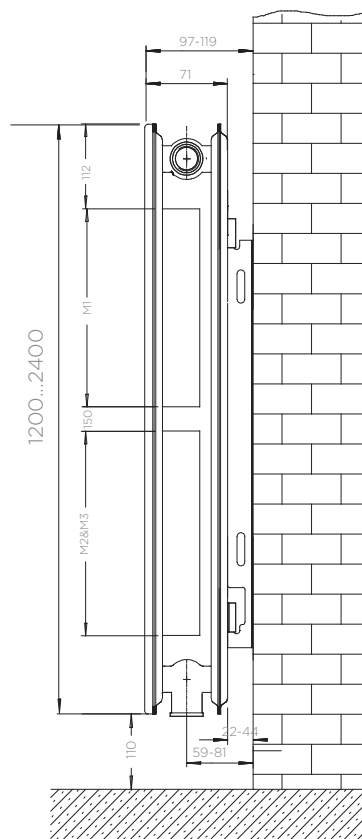

LTS Triple

Side view

Front view

VLH Single Plus

VLD Double

Height	A	B
1200	210	210
1400	310	310
1600	255	255
1800	355	355
2000	455	455
2200	555	555
2400	655	655

Height	M1	M2	M3
1200	625	225	-
1400	625	425	-
1600	625	625	-
1800	825	625	-
2000	825	825	-
2200	825	325	525
2400	825	425	625